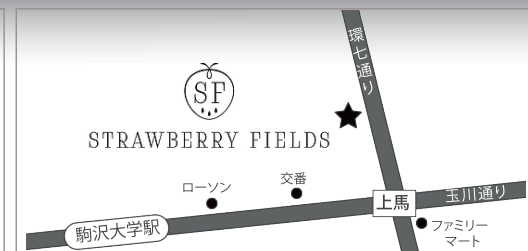

Open 18:30 / Start 19:00

<ゲスト> ミュージシャン:  
ピアノ..... 岩崎 廉  
ギター/ベース... 朝田英之  
パーカッション... 一丸聡子

7.8<sup>日</sup> 会場: aube 渋谷

Open 15:15 / Start 16:00  
Open 18:45 / Start 19:30

\*チケット: 3,500円 + ドリンク

チケット申込先: [ticket@ga-ha.com](mailto:ticket@ga-ha.com)

【ストロベリーフィールズ】  
世田谷区上馬4-11-20 上馬パビリオン B-1  
TEL. 03-3795-2290  
東急田園都市線 駒沢大学駅 徒歩7分  
東急田園都市線 三軒茶屋駅 徒歩15分

【LIVE HALL aube shibuya】

渋谷区宇田川町4-7トウセン宇田川町ビル5F  
Phone 03-5459-2896  
渋谷駅 (JR線、東急東横線、田園都市線、京王井の頭線、  
東京メトロ銀座線、半蔵門線) より徒歩5分。