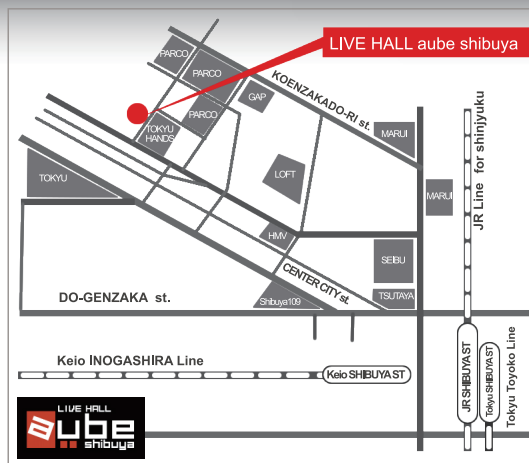

そして今回そのヒラフジとソングハウスが合体しました！  
どんな舞台LLになるのか、、、予測不能の楽しい時間を提供いたします！

7.5<sup>木</sup> 6<sup>金</sup> 会場: aube 渋谷

Open 18:45 / Start 19:30

<出演> 平澤 智・藤浦功一  
GA-HA・芳賀俊和  
KEN (S☆RUSH)  
HRK (S☆RUSH)

7.7<sup>土</sup> 会場: ストロベリーフィールズ

Open 18:30 / Start 19:00

<ゲスト> ミュージシャン:  
ピアノ..... 岩崎 廉  
ギター/ベース... 朝田英之  
パーカッション... 一丸聡子

7.8<sup>日</sup> 会場: aube 渋谷

Open 15:15 / Start 16:00  
Open 18:45 / Start 19:30

\*チケット: 3,500円 + ドリンク

チケット申込先: [ticket@ga-ha.com](mailto:ticket@ga-ha.com)

【ストロベリーフィールズ】  
世田谷区上馬4-11-20 上馬パビリオン B-1  
TEL. 03-3795-2290  
東急田園都市線 駒沢大学駅 徒歩7分  
東急田園都市線 三軒茶屋駅 徒歩15分

【LIVE HALL aube shibuya】

渋谷区宇田川町4-7トウセン宇田川町ビル5F  
Phone 03-5459-2896  
渋谷駅 (JR線、東急東横線、田園都市線、京王井の頭線、  
東京メトロ銀座線、半蔵門線) より徒歩5分。